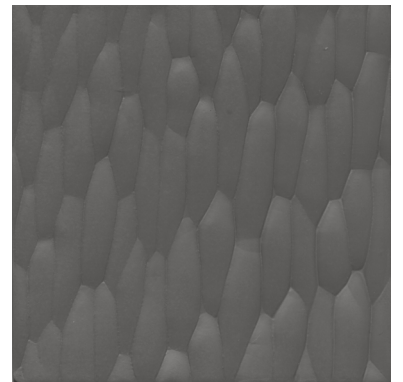

## SCULPTURE

**S.61** bianco/white

**S.62** grigio/grey

**S.63** tortora/taupe

**S.64** senape/mustard

**S.65** verde salvia/sage green

**S.66** blu/blue

**S.67** ruggine/rust

**S.68** antracite/anthracite

## SCULPTURE PRESTIGE

**P.93** argento/silver

**P.94** oro/gold

**P.97** nero lucido/glossy black