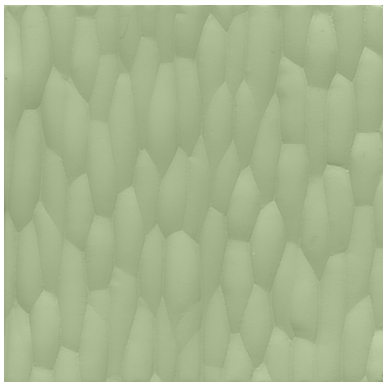

## SCULPTURE

**S.61** bianco/white

**S.62** grigio/grey

**S.63** tortora/taupe

**S.64** senape/mustard

**S.65** verde salvia/sage green

**S.66** blu/blue

**S.67** ruggine/rust

**S.68** antracite/anthracite

## SCULPTURE PRESTIGE

**P.93** argento/silver

**P.94** oro/gold

**P.97** nero lucido/glossy black