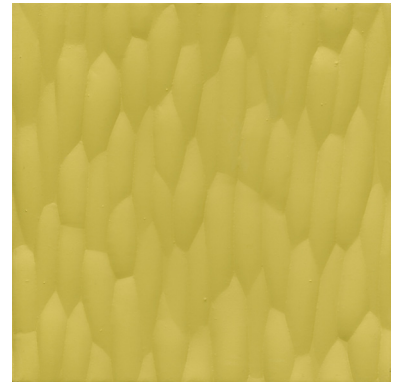

## SCULPTURE

**S.61** bianco/white

**S.62** grigio/grey

**S.63** tortora/taupe

**S.64** senape/mustard

**S.65** verde salvia/sage green

**S.66** blu/blue

**S.67** ruggine/rust

**S.68** antracite/anthracite

## SCULPTURE PRESTIGE

**P.93** argento/silver

**P.94** oro/gold

**P.97** nero lucido/glossy black