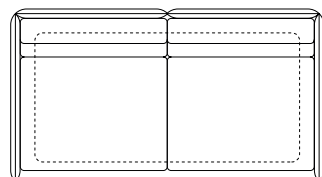

DIMENSIONS

h. total cm. 73 / 28.7"
h seat cm. 40.5 / 15.9"
length cm. 164 / 64.5"
depth cm. 89.4 / 35.2"

Backrest cushion:
65x33 cm / 25.5" x 13"

Optional cushion:
50x50 cm / 19.6" x 19.6"
40x40 cm / 15.7" x 15.7"