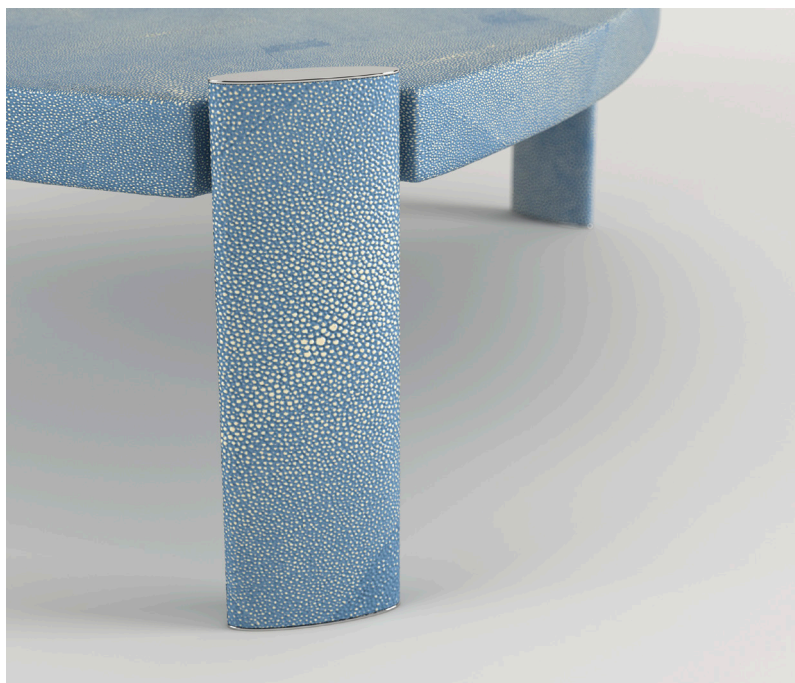

CHIC
tavolino

La collezione dei tavolini Chic rappresenta una soluzione di estrema eleganza per la zona Living. La raffinata finitura in scagliola galuchat dall'applicazione rigorosamente manuale, ne dona una ricercata allure. Questa finitura sulla scia della tradizione francese dei primi del '900, ottenuta grazie ad una metodologia affinata nel rispetto della natura, viene utilizzata per rivestire arredi unici. Disponibile in diverse sagome e misure, vanta un ricca gamma di colori da campionario e dettagli in acciaio cromato.

Nelle immagini tavolino Chic in scagliola Galuchat tinta unita azzurro G. 35 con dettagli in acciaio cromato.

INFORMAZIONI TECNICHE

STRUTTURA

Piano in multistrato impiallacciato spessore 60 mm.
Base elementi in legno

FINITURA

Piano e Basi in Scagliola Galuchat (G) applicazione manuale con dettagli in acciaio cromato.

FINITURE

PIANO E BASE

Colori da campionario Galuchat monocoloro (G).

DETTAGLI

Acciaio cromato.

DIMENSIONI

Triangolare

cm 110x110 h. 35

L'azienda si riserva il diritto di apportare modifiche ai modelli senza preavviso.

L'applicazione della scagliola è realizzata a mano dall'artista pertanto differenze ed eventuali imperfezioni non sono da considerarsi dei difetti ma segni caratteristici dell'unicità dell'opera. Le finiture fornite sono solo indicative. Si raccomanda di consultare il campionario completo di tutte le finiture.