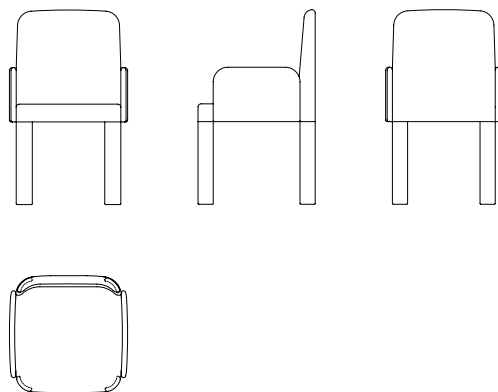

**GELSOMINA**  
sedia con braccioli

La sedia Gelsomina è stata progettata per essere accostata ai nostri tavoli dalle linee fluide ed arrotondate. Avvolgente e comoda viene presentata unicamente nella variante con braccioli, interamente rivestita in pelle, è disponibile nella palette colori come da campionario.

### FINITURE

### DIMENSIONI

cm. 92.4 h totale  
cm. 48 h seduta  
cm. 56.5 larghezza  
cm. 55.5 profondità

L'azienda si riserva il diritto di apportare modifiche ai modelli senza preavviso.

Le finiture fornite sono solo indicative. Si raccomanda di consultare il campionario completo di tutte le finiture.