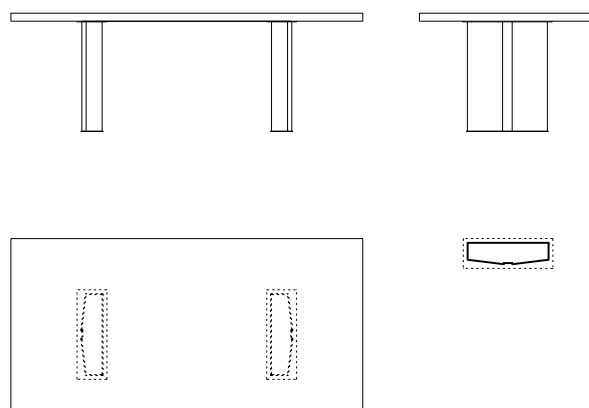

GEMMA
tavolo rettangolare

Il tavolo della collezione GEMMA è stato presentato con un piano rettangolare e delle basi solide interamente finito in scagliola Craquelé con inserti di acciaio nei basamenti. Questa finitura artistica rigorosamente applicata a mano per dar rilevanza alla componente artigianale che contraddistingue la nostra produzione, ci riconduce al fascino dei dipinti antichi. Tutti i modelli della medesima collezione vengono proposti in 2 differenti colori di craquelé Ref. C.51 e C.52, come da campionario.

Nelle immagini Gemma tavolo rettangolare rappresentato in scagliola craquelé C.51 con inserti in acciaio cromo nei basamenti.

INFORMAZIONI TECNICHE

STRUTTURA

Piano in multistrato impiallacciato spessore 50 mm, rettangolare.
Base elementi in legno

FINITURA

Piano in Scagliola Craquelè (C) applicazione manuale.
Base Scagliola Craquelè (C) applicazione manuale.
Inseri in acciaio con finitura cromo o oro

FINITURE

piano e basi

DIMENSIONI

cm. 220x110 h. 74.
cm. 240x110 h. 74
cm. 280x110 h. 74