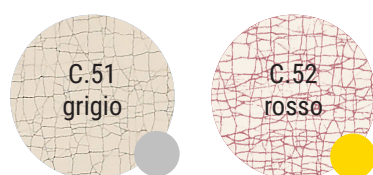

GEMMA
tavolo rettangolare

Il tavolo della collezione GEMMA è stato presentato con un piano rettangolare e delle basi solide interamente finito in scagliola Craquelé con inserti di acciaio nei basamenti. Questa finitura artistica rigorosamente applicata a mano per dar rilevanza alla componente artigianale che contraddistingue la nostra produzione, ci riconduce al fascino dei dipinti antichi. Tutti i modelli della medesima collezione vengono proposti in 2 differenti colori di craquelé Ref. C.51 e C.52, come da campionario.

Nelle immagini Gemma tavolo rettangolare rappresentato in scagliola craquelé C.51 con inserti in acciaio cromo nei basamenti.

INFORMAZIONI TECNICHE

STRUTTURA

Piano in multistrato impiallacciato spessore 50 mm, rettangolare.
Base elementi in legno

FINITURA

Piano in Scagliola Craquelè (C) applicazione manuale.
Base Scagliola Craquelè (C) applicazione manuale.
Inseri in acciaio con finitura cromo o oro

FINITURE

piano e basi

DIMENSIONI

cm. 220x110 h. 74.
cm. 240x110 h. 74
cm. 280x110 h. 74