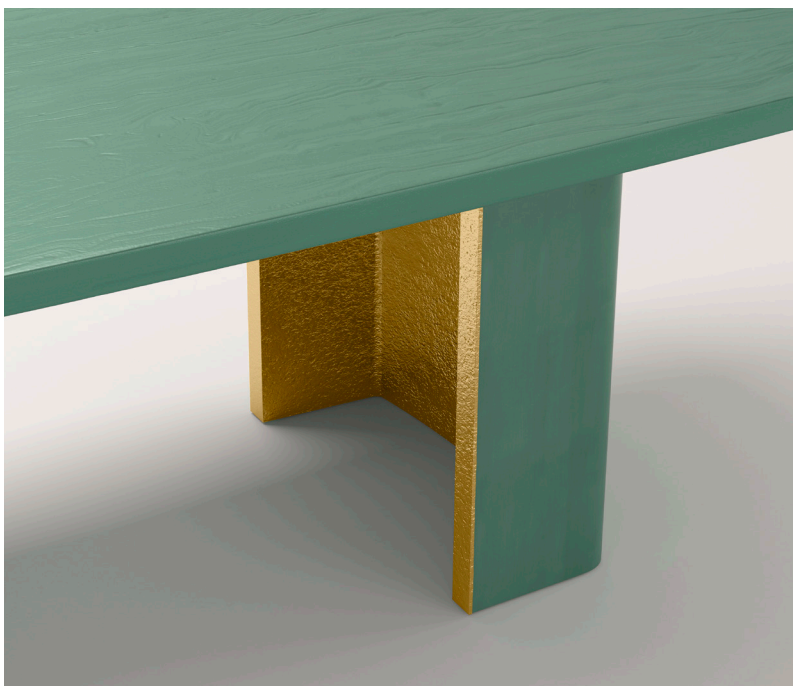

NATURE
tavolo

Il tavolo Nature caratterizzato da angoli arrotondati e linee leggermente curve si presenta con finitura in scagliola materica sia sul piano che sull'esterno dei basamenti, illuminandosi nella parte interna con rivestimento in ottone texturizzato, ottenuto da una lavorazione prettamente manuale. Disponibile in diversi colori, come da campionario.

Nella foto Nature tavolo rettangolare in scagliola materica colore Verde bosco M. 08. Interno basamento ottone texturizzato manualmente.

INFORMAZIONI TECNICHE

STRUTTURA

Tavolo con struttura in multistrato impiallacciato mm.50

FINITURA

Piano e base in Scagliola materica applicazione manuale, colori da campionario Materico (M)
Interno basamento in ottone texturizzato, applicazione e lavorazione manuale

FINITURE

PIANO E BASE

Colori da campionario Materico (M).

DETTAGLI

Ottone texturizzato.

DIMENSIONI

cm 220x120 h. 74.

cm 240x120 h. 74

cm 280x120 h. 74

L'azienda si riserva il diritto di apportare modifiche ai modelli senza preavviso.

L'applicazione della scagliola è realizzata a mano dall'artista pertanto differenze ed eventuali imperfezioni non sono da considerarsi dei difetti ma segni caratteristici dell'unicità dell'opera. Le finiture fornite sono solo indicative. Si raccomanda di consultare il campionario completo di tutte le finiture.