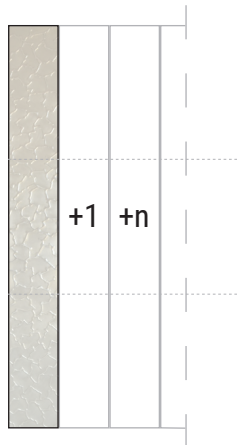

DEDALO

pannello decorativo

Pannello per decorazioni verticali a parete, realizzato con decoro in rilievo rivestito in lamina di ottone. Disponibili in 3 tipologie di decoro più e meno complesso per dare un tocco di eleganza e raffinatezza alla tua parete. La lamina di ottone ha una finitura satinata e patinata per dar ulteriore movimento alla superficie.

Nell' immagine pannello per decorazioni Dedalo in lamina di ottone.

INFORMAZIONI TECNICHE

STRUTTURA

Struttura in multistrato marino.

FINITURA

Scagliola materica in rilievo e lamina ottone.

FINITURE

DIMENSIONI

cm. 33x270

Si eseguono su richiesta dimensioni personalizzate

L'azienda si riserva il diritto di apportare modifiche ai modelli senza preavviso.

L'applicazione della scagliola è realizzata a mano dall'artista pertanto differenze ed eventuali imperfezioni non sono da considerarsi dei difetti ma segni caratteristici dell'unicità dell'opera. Le finiture fornite sono solo indicative. Si raccomanda di consultare il campionario completo di tutte le finiture.