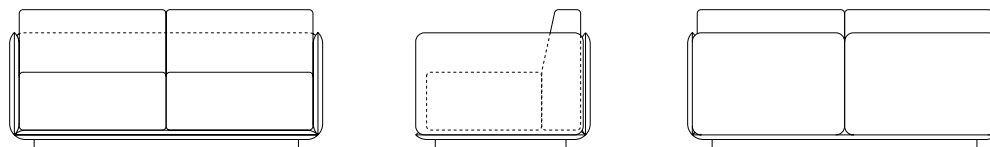

BASAMENTO

Legno verniciato

FINITURE

RIVESTIMENTO

Scocca disponibile in laccato lucido (LL) o con rivestimento in pelle (RL) non removibile, colori da campionario. Seduta, Schienale e Cuscino poggiatesta rivestiti in pelle (RL) oppure tessuto sfoderabile dai campionari Biagio (BG), Alina (AL), Ambra (AR) e Amabel (AM).

DIMENSIONI

cm. 73 h totale
cm. 40.5 h seduta
cm. 164 larghezza
cm. 89.4 profondità

Cuscino schienale:
cm. 65x33

Cuscino opzionale:
cm. 50x50
cm. 40x40

L'azienda si riserva il diritto di apportare modifiche ai modelli senza preavviso.