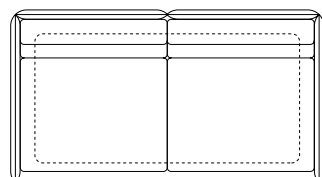

DIMENSIONI

cm. 73 h totale
cm. 40.5 h seduta
cm. 164 larghezza
cm. 89.4 profondità

Cuscino schienale:
cm. 65x33

Cuscino opzionale:
cm. 50x50
cm. 40x40

L'azienda si riserva il diritto di apportare modifiche ai modelli senza preavviso.