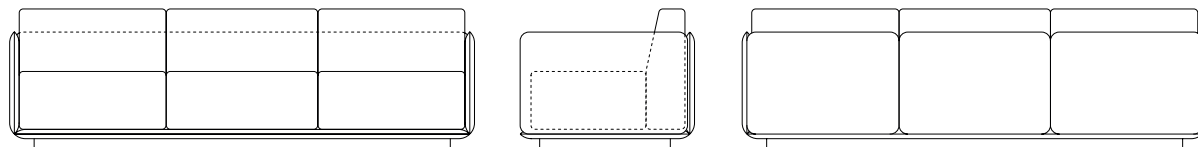

BASAMENTO

Legno verniciato

FINITURE

RIVESTIMENTO

Scocca disponibile in laccato lucido (LL) o con rivestimento in pelle (RL) non removibile, colori da campionario. Seduta, Schienale e Cuscino poggiatesta rivestiti in pelle (RL) oppure tessuto sfoderabile dai campionari Biagio (BG), Alina (AL), Ambra (AR) e Amabel (AM).

DIMENSIONI

cm. 73 h totale
cm. 40.5 h seduta
cm. 241.2 larghezza
cm. 89.4 profondità

Cuscino schienale:
cm. 65x33

Cuscino opzionale:
cm. 50x50
cm. 40x40

L'azienda si riserva il diritto di apportare modifiche ai modelli senza preavviso.