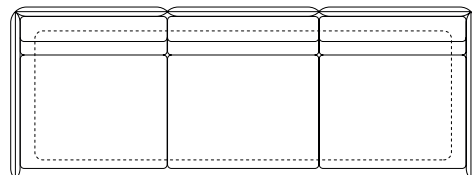

DIMENSIONI

cm. 73 h totale
cm. 40.5 h seduta
cm. 241.2 larghezza
cm. 89.4 profondità

Cuscino schienale:
cm. 65x33

Cuscino opzionale:
cm. 50x50
cm. 40x40

L'azienda si riserva il diritto di apportare modifiche ai modelli senza preavviso.